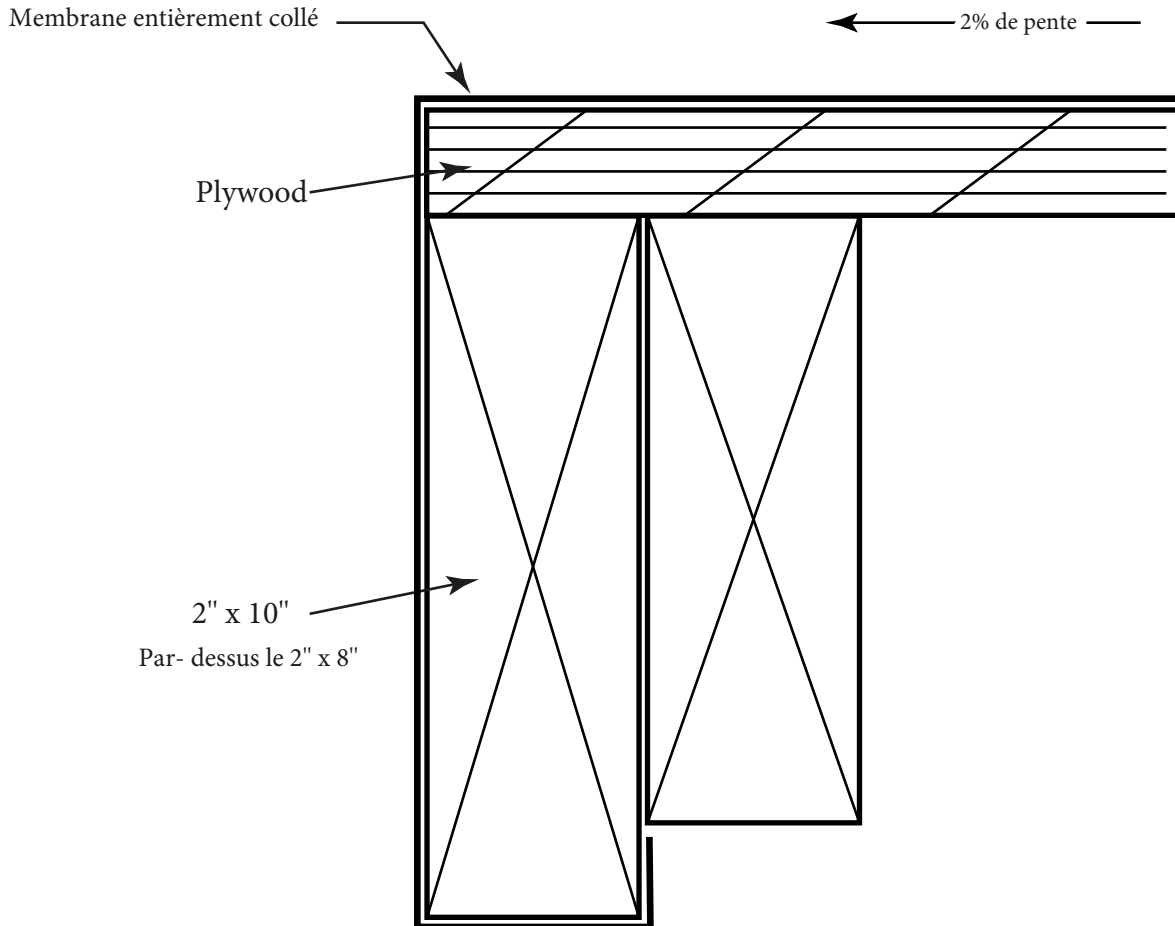

BESTDECK

LES MEMBRANES BESTDECK

132 RUE AVERY, GRANBY, CANADA

1-855-450-DECK

INFO@BESTDECK.CA

WWW.BESTDECK.CA

DS-07B

Détail typique de terminaison de patio

Facia d'aluminium

Notes:

- L'installation doit suivre les spécifications des membranes Bestdeck
- Minimum de pente d'égouttement de 2%
- Un contre-plaqué minimum de 5/8" sélect jointé vissé et collé
- En tant que distributeur de membrane de pvc, Bestdeck n'assume pas les erreurs d'assemblages des installateurs associés.